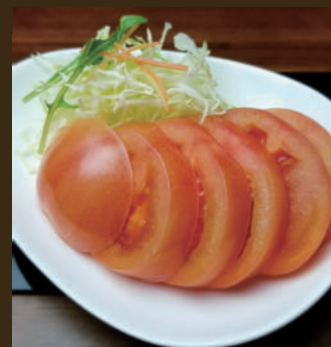

冷奴 400yen

冷やしトマト 400yen

納豆キムチ 400yen
〔黒納豆に変更できます〕

ゆでたて枝豆 400yen

イカ明太子 500yen

板わさ 400yen